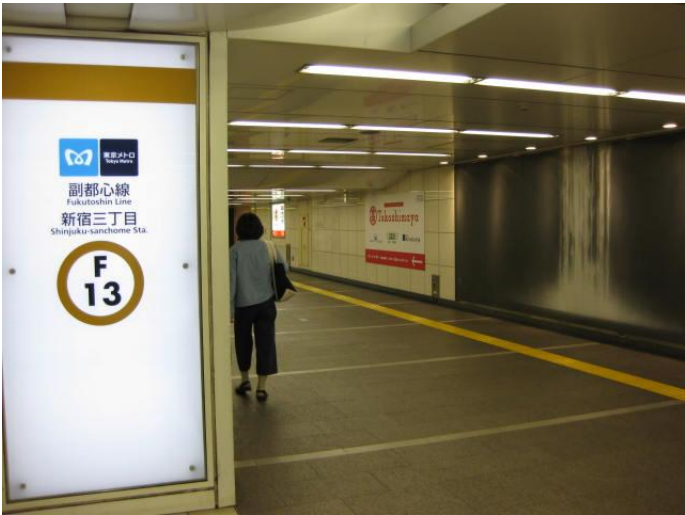

東京メトロ新宿三丁目駅からの経路

東京メトロ新宿三丁目駅よりE6出口（タカシマヤデパート方面）方向へお進みください。

途中左手に副都心線改札口がありますので、そちらを真直ぐタカシマヤデパート方面へお進みください。

副都心線改札口を過ぎると右手にE6出口が見えてきます。

新宿三丁目駅からの経路

E6出口方向に右折されますと正面にエスカレーターが見えます。

エスカレーター左わきを真直ぐお進みください。

正面にエレベーターホールがございます。