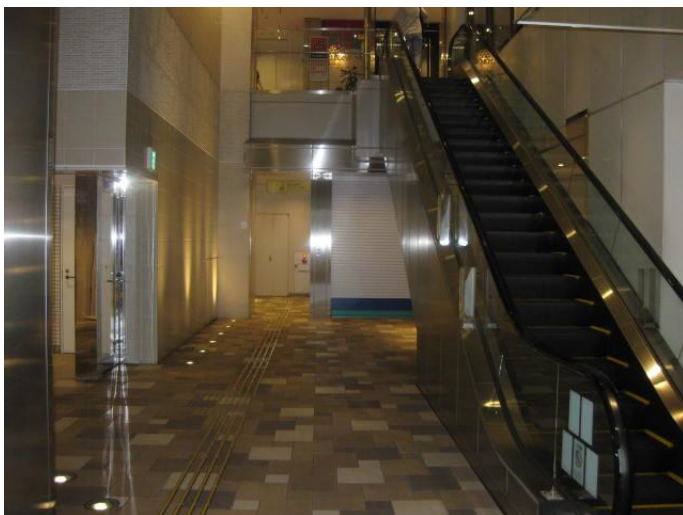

東京メトロ新宿三丁目駅からの経路

東京メトロ新宿三丁目駅よりE6出口（タカシマヤデパート方面）方向へお進みください。

途中左手に副都心線改札口がありますので、そちらを真直ぐタカシマヤデパート方面へお進みください。

副都心線改札口を過ぎると右手にE6出口が見えてきます。

新宿三丁目駅からの経路

E6出口方向に右折されますと正面にエスカレーターが見えます。

エスカレーター左わきを真直ぐお進みください。

正面にエレベーターホールがございます。

※左側は「カリモク60」の店舗が続いています。

正面にオフィスタワー入口が見えますので、「新四curumu」のサイン左手の自動ドアをお入りください。

自動ドアの奥にエレベーターホールがございますので、エレベーターで10階にお越しください。